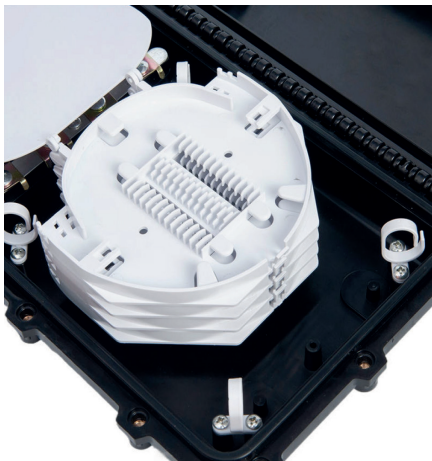

CAJA DISTRIBUCIÓN 24 - 96 FO

DESCRIPCIÓN

- > Caja compacta diseñada para el empalme y distribución de cables de fibra óptica, con instalación en pared, arquetas o por vía aérea en postes.
- > Capacidad hasta 96 fusiones.
- > 4 bandejas abatibles para instalar las fusiones.
- > Entradas y salidas adaptadas para 6 cables con un diámetro entre 13 y 20mm
- > Sistema de cierre hermético con tornillos, grado de protección IP65.
- > Para instalación en el exterior.

Bandejas Fusión

Ø Entrada / Salida

13 mm 16 mm 20 mm

CARACTERÍSTICAS TÉCNICAS

- | | |
|---------------------------|-------------------------|
| > Entrada Ø: | A: 13mm B: 16mm C: 20mm |
| > Salida Ø: | A: 13mm B: 16mm C: 20mm |
| > Bandejas: | 4 x 24 fusiones |
| > Temperatura de trabajo: | -40 °C a +65 °C |
| > Material: | ABS, alta resistencia |
| > Cierre: | Con tornillos |
| > Color: | Negro |
| > Estanqueidad: | IP65 |
| > Dimensiones : | 300x200x80mm |
| > Peso : | 1,8 kg |

REFERENCIA

CÓDIGO	REFERENCIA	DESCRIPCIÓN
7290030051	KT96F	CAJA DISTRIBUCIÓN 96FO IP65 300x200x80mm