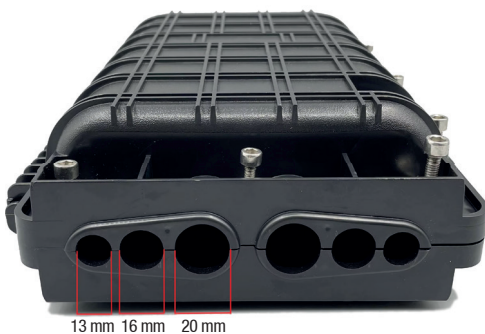

CAJA DISTRIBUCIÓN 24 - 96 FO

DESCRIPCIÓN

- > Caja compacta diseñada para el empalme y distribución de cables de fibra óptica, con instalación en pared, arquetas o por vía aérea en postes.
- > Capacidad hasta 96 fusiones.
- > 4 bandejas abatibles para instalar las fusiones.
- > Entradas y salidas adaptadas para 6 cables con un diámetro entre 13 y 20mm
- > Sistema de cierre hermético con tornillos, grado de protección IP65.
- > Para instalación en el exterior.

Bandejas Fusión

Ø Entrada / Salida

13 mm 16 mm 20 mm

CARACTERÍSTICAS TÉCNICAS

- | | |
|---------------------------|-------------------------|
| > Entrada Ø: | A: 13mm B: 16mm C: 20mm |
| > Salida Ø: | A: 13mm B: 16mm C: 20mm |
| > Bandejas: | 4 x 24 fusiones |
| > Temperatura de trabajo: | -40 °C a +65 °C |
| > Material: | ABS, alta resistencia |
| > Cierre: | Con tornillos |
| > Color: | Negro |
| > Estanqueidad: | IP65 |
| > Dimensiones : | 300x200x80mm |
| > Peso : | 1,8 kg |

REFERENCIA

CÓDIGO	REFERENCIA	DESCRIPCIÓN
7290030051	KT96F	CAJA DISTRIBUCIÓN 96FO IP65 300x200x80mm