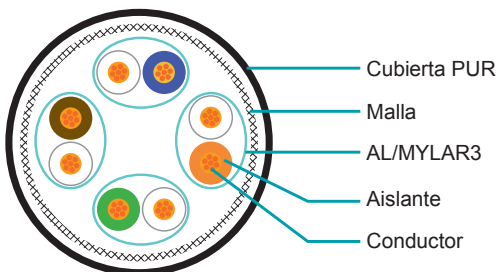

LIBRE DE HALÓGENOS

-40°C ~ 80°C

IDÓNEA PARA EXTERIORES

RESISTENTE A RAYOS UV

Cubierta PUR

Malla

AL/MYLAR3

Aislante

Conductor

LATIGUILLO CAT.6A S/FTP PUR LSZH RESISTENTE A QUÍMICOS

DESCRIPCIÓN

- > Latiguillos de conexión industrial S/FTP CAT.6A de poliuretano para instalar en interior o exterior, resistente a productos químicos y libre de halógenos.
- > Diseñado para entornos industriales, como almacenes de congelación y áreas metalúrgicas de alta temperatura, etc.
- > Cubierta PUR ofrece una protección superior contra desgarros, abrasión, impactos y aceite, con un rango de temperatura de trabajo de -40 °C a 80 °C.
- > Pestaña en el conector antibloqueo para un fácil y seguro desbloqueo.
- > Conector con funda ultracorta, perfecto para espacios reducidos.
- > El doble blindaje garantiza la compatibilidad electromagnética (EMC) en entornos industriales sensibles a las interferencias electromagnéticas.
- > Excelente resistencia química y rendimiento en exteriores.

CARACTERÍSTICAS FÍSICAS

Tipo de cable:	Cat.6A S/FTP PUR
Tipo de conector:	RJ45 apantallado
Conexión:	T568B
Temperatura de trabajo:	-40°C ~80°C

CARACTERÍSTICAS ELÉCTRICAS

Resistencia conductor:	17,9Ω/100m (máx.)
Impedancia:	100Ω
Capacitancia:	5.600pf/100m
Retardo:	545ns/100m (máx.)
Temperatura	
Instalación:	0°C ~ 50°C
Operación:	-40°C ~ 80°C

CONECTOR

Conector tipo: 8P8C RJ45
 M-H: Macho
 Material: PC Policarbonato
 Contactos: CU con 50µ oro

P1	P2 T568B
1	1 BLANCO/NARANJA
2	2 NARANJA
3	3 BLANCO/VERDE
4	4 AZUL
5	5 BLANCO/AZUL
6	6 VERDE
7	7 BLANCO/MARRÓN
8	8 MARRÓN
S	S PANTALLA