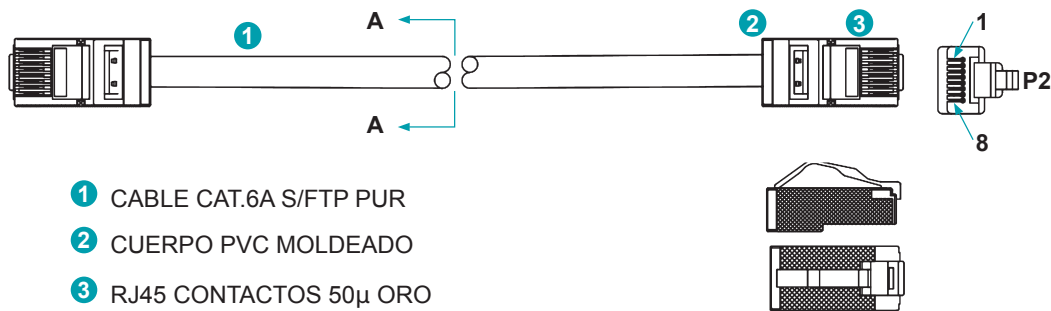

CARACTERÍSTICAS FÍSICAS

Tipo de cable:	Cat.6A S/FTP PUR
Tipo de conector:	RJ45 apantallado
Conexión:	T568B
Temperatura de trabajo:	-40°C ~80°C

CARACTERÍSTICAS ELÉCTRICAS

Resistencia conductor:	17,9Ω/100m (máx.)
Impedancia:	100Ω
Capacitancia:	5.600pf/100m
Retardo:	545ns/100m (máx.)
Temperatura	
Instalación:	0°C ~ 50°C
Operación:	-40°C ~ 80°C

CONSTRUCCIÓN EXTERIOR

Cubierta:	PUR
Espesor mínimo:	0,50 mm
Diámetro exterior:	6 ± 0,20 mm

CONDUCTOR INTERIOR

Conductor:	26AWG CU
	7 x 0,16 ± 0,008 mm
Aislante:	FMPE
Diámetro:	1,04 ± 0,05 mm
Pantalla interior:	Aluminio+ Poliéster (AL/MYLAR)
Pantalla exterior:	Malla aluminio

CONECTOR

Conector tipo: 8P8C RJ45
 M-H: Macho
 Material: PC Policarbonato
 Contactos: CU con 50µ oro

P1	P2 T568B
1	1 BLANCO/NARANJA
2	2 NARANJA
3	3 BLANCO/VERDE
4	4 AZUL
5	5 BLANCO/AZUL
6	6 VERDE
7	7 BLANCO/MARRÓN
8	8 MARRÓN
S	S PANTALLA