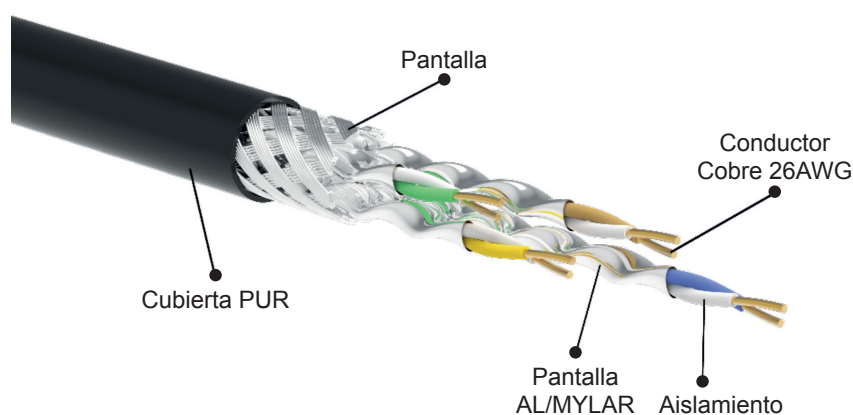

Conductor

LATIGUILLO CAT.6A S/FTP PUR LSZH RESISTENTE A QUÍMICOS

DESCRIPCIÓN

- > Latiguillos de conexión industrial S/FTP CAT.6A de poliuretano para instalar en interior o exterior, resistente a productos químicos y libre de halógenos.
- > Diseñado para entornos industriales, como almacenes de congelación y áreas metalúrgicas de alta temperatura, etc.
- > Cubierta PUR ofrece una protección superior contra desgarros, abrasión, impactos y aceite, con un rango de temperatura de trabajo de -40 °C a 80 °C.
- > Pestaña en el conector antibloqueo para un fácil y seguro desbloqueo.
- > Conector con funda ultracorta, perfecto para espacios reducidos.
- > El doble blindaje garantiza la compatibilidad electromagnética (EMC) en entornos industriales sensibles a las interferencias electromagnéticas.
- > Excelente resistencia química y rendimiento en exteriores.

CARACTERÍSTICAS FÍSICAS

Tipo de cable:	Cat.6A S/FTP PUR
Tipo de conector:	RJ45 apantallado
Conexión:	T568B
Temperatura de trabajo:	-40°C ~80°C

CARACTERÍSTICAS ELÉCTRICAS

Resistencia conductor:	17,9Ω/100m (máx.)
Impedancia:	100Ω
Capacitancia:	5.600pf/100m
Retardo:	545ns/100m (máx.)
Temperatura	
Instalación:	0°C ~ 50°C
Operación:	-40°C ~ 80°C

CONSTRUCCIÓN EXTERIOR

Cubierta:	PUR
Espesor mínimo:	0,50 mm
Diámetro exterior:	6 ± 0,20 mm

CONDUCTOR INTERIOR

Conductor:	26AWG CU
	7 x 0,16 ± 0,008 mm
Aislante:	FMPE
Diámetro:	1,04 ± 0,05 mm
Pantalla interior:	Aluminio+ Poliéster (AL/MYLAR)
Pantalla exterior:	Malla aluminio

CONECTOR

Conector tipo: 8P8C RJ45
 M-H: Macho
 Material: PC Policarbonato
 Contactos: CU con 50µ oro

P1	P2 T568B
1	1 BLANCO/NARANJA
2	2 NARANJA
3	3 BLANCO/VERDE
4	4 AZUL
5	5 BLANCO/AZUL
6	6 VERDE
7	7 BLANCO/MARRÓN
8	8 MARRÓN
S	S PANTALLA